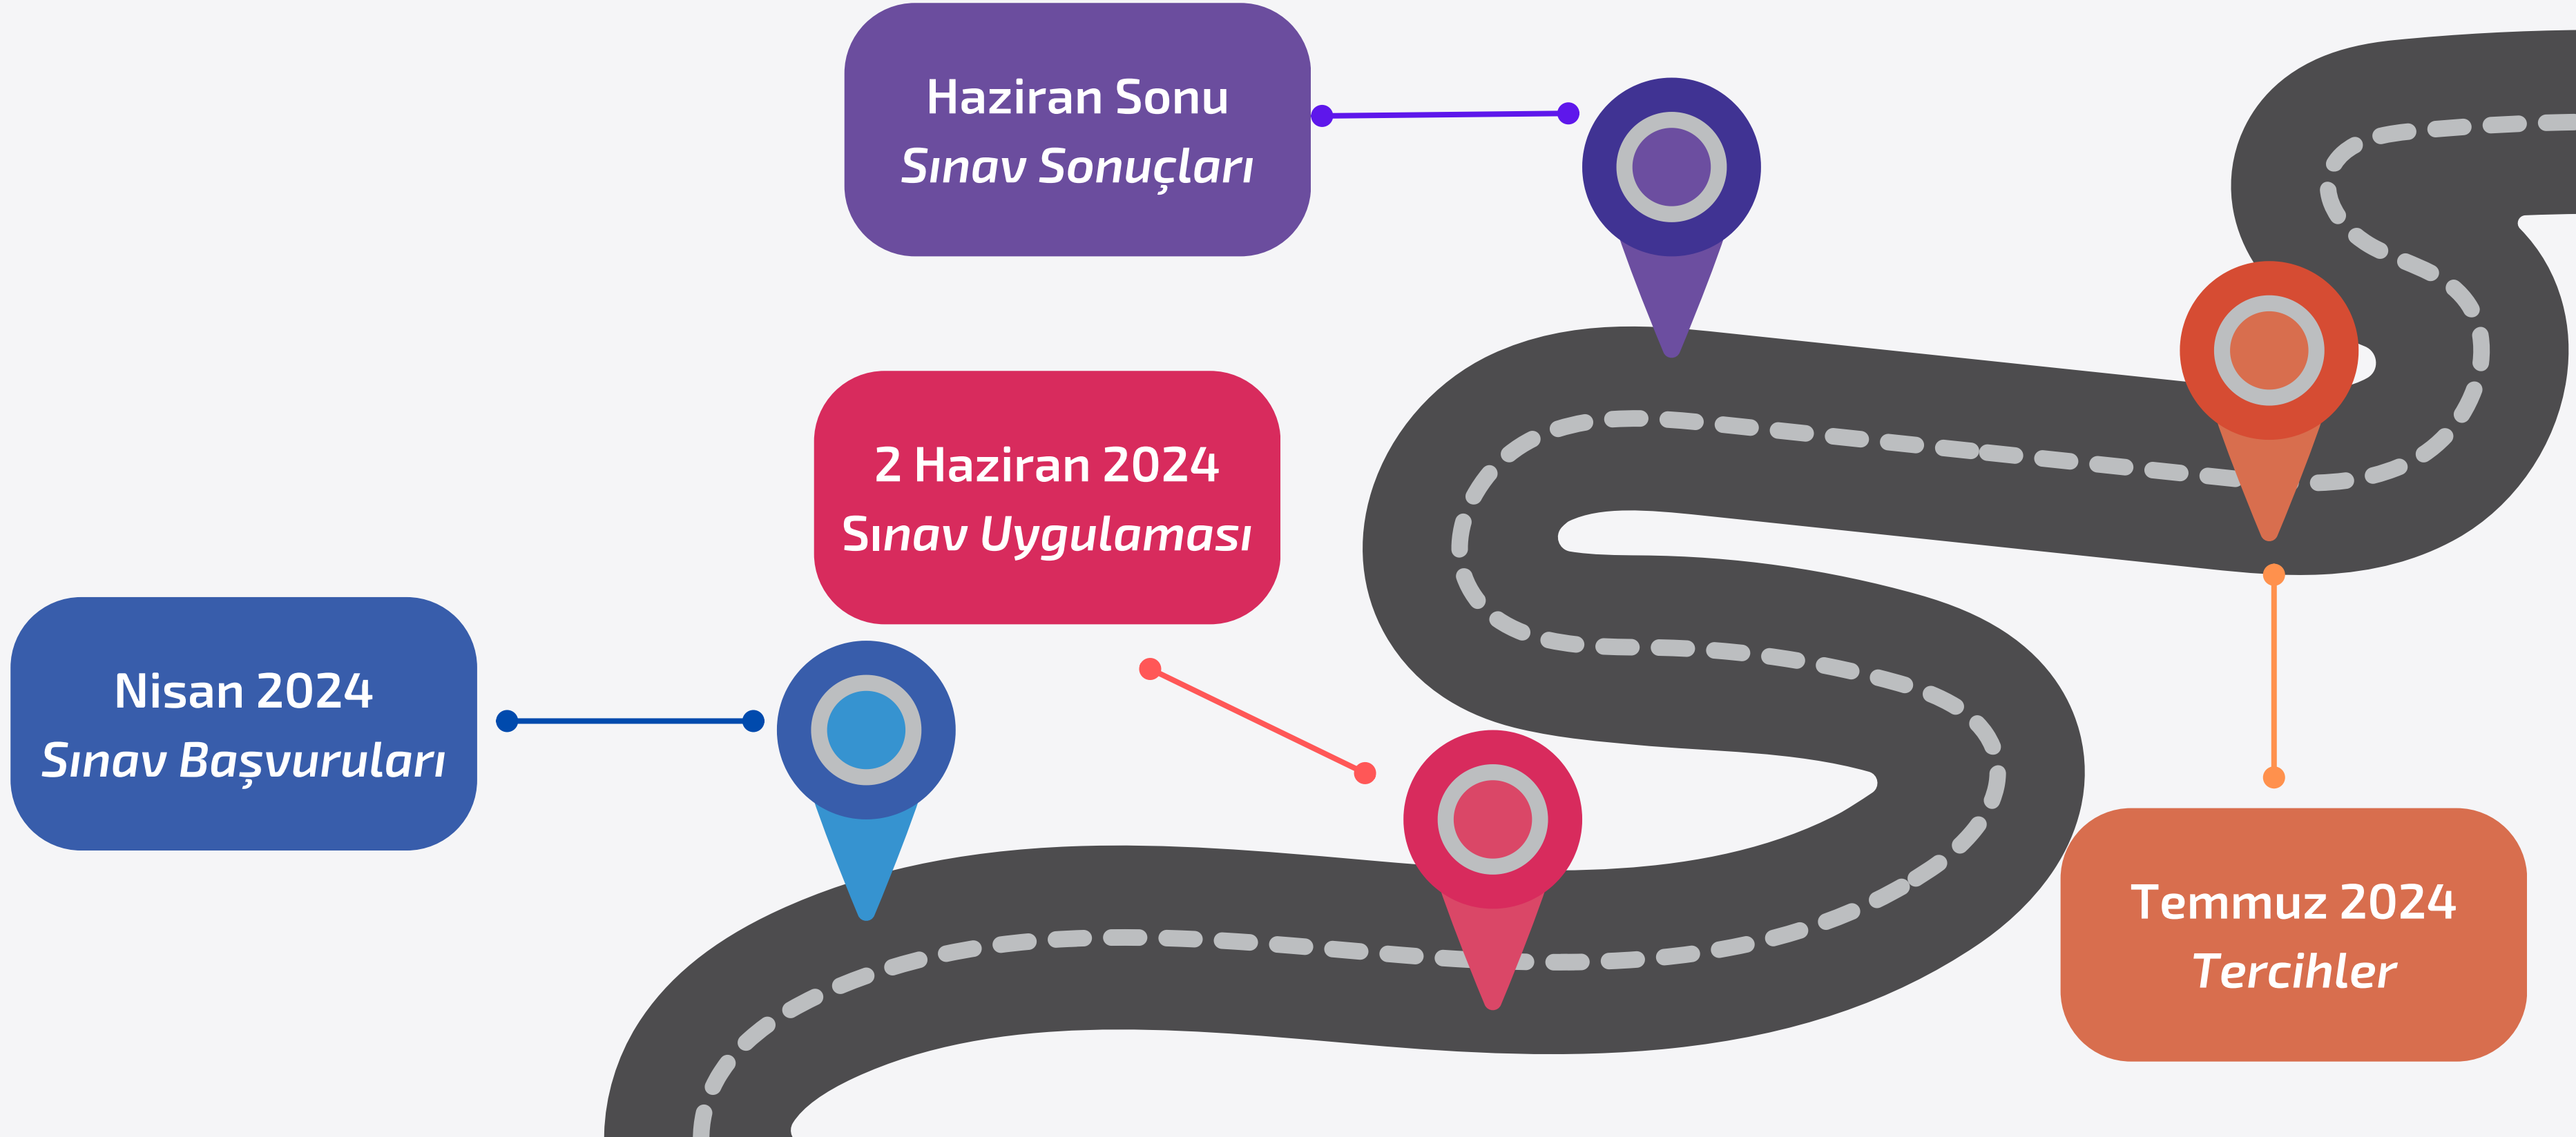

SINAV TAKVİMİ